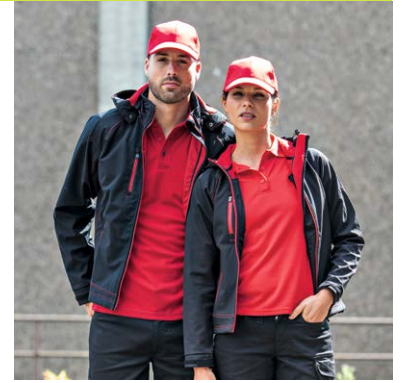

MACSEIS SHOP-IN-SHOP MSA114

ELEMENT EN MAAT [LXBXH]

| | in centimeters | prijs* |
|----------|----------------|----------|
| A | 75 x 35 x 220 | € 180,00 |
| B | 75 x 35 x 220 | € 320,00 |
| C | 75 x 35 x 220 | € 250,00 |
| D | 75 x 35 x 220 | € 250,00 |
| E | 75 x 35 x 220 | € 320,00 |
| F | 75 x 35 x 220 | € 450,00 |