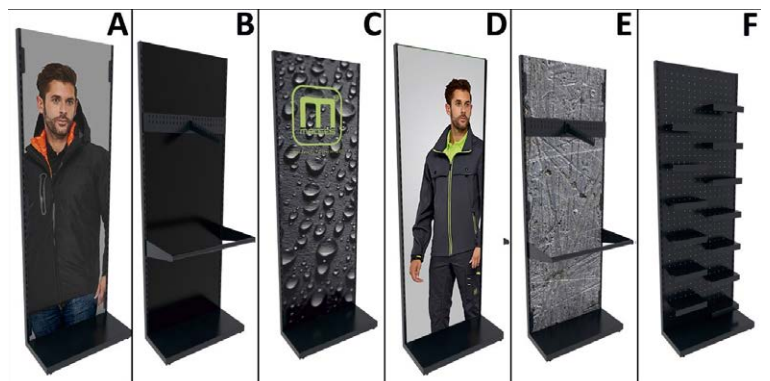

MACSEIS SHOP-IN-SHOP MSA114

ELEMENT EN MAAT [LXBXH]

| | in centimeters | prijs* |
|----------|----------------|----------|
| A | 75 x 35 x 220 | € 180,00 |
| B | 75 x 35 x 220 | € 320,00 |
| C | 75 x 35 x 220 | € 250,00 |
| D | 75 x 35 x 220 | € 250,00 |
| E | 75 x 35 x 220 | € 320,00 |
| F | 75 x 35 x 220 | € 450,00 |

MACSEIS SHOP-IN-SHOP MSA114

ELEMENT EN MAAT [LXBXH]

| | in centimeters | prijs* |
|----------|-----------------|----------|
| H | 201 x 119 x 161 | € 730,00 |
| I | 73 x 45 x 189 | € 390,00 |
| K | 65 x 65 x 180 | € 315,00 |